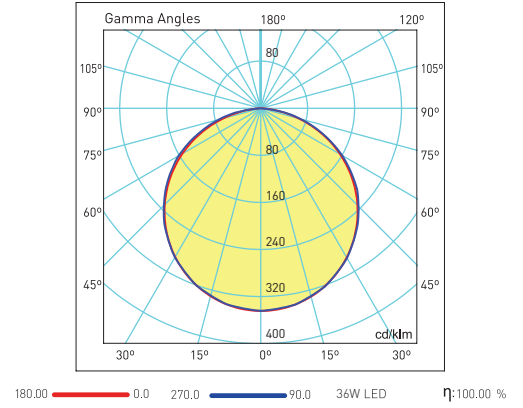

### Light Distribution Curve

Işık Şiddeti Dağılım Eğrisi