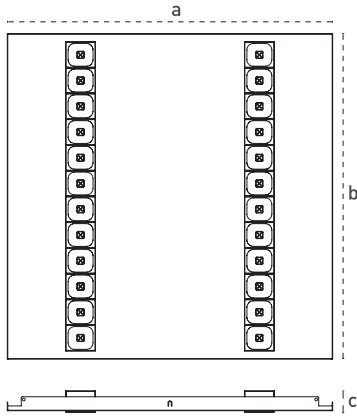

Technical Drawing

Teknik Çizim