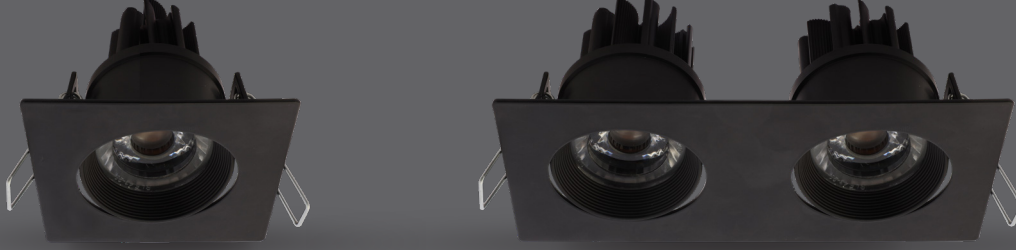

## Recessed Mounted Spot Luminaires Sıva Altı Spot Armatürler Spica

### Mechanical Specifications Mekanik Özellikler

Body Gövde	Aluminium Alüminyum
IP Rating IP Sınıfı	IP20
IK Rating Body IK Gövde Sınıfı	-
Fire Protection Alev Koruması	-
Cable Gland Kablo Rakor	-
Cable Kablo	-
RAL Code Ral Kodu	9016 / 9005
Mounting Type Montaj Tipi	Recessed Mounting Sıva Altı

### Optical Specifications Optik Özellikler

Light Source Işık Kaynağı	COB
Reflector Reflektör	Aluminium Alüminyum
Lens Lens	-
Diffuser Difüzör	Clear Glass Şeffaf Cam
CRI	>80
Colour Temperature Renk Sıcaklığı	4000K
Photobiological Risk Group Fotobiyolojik Risk Grubu	RG1
Beam Angle Işık Açısı	24°