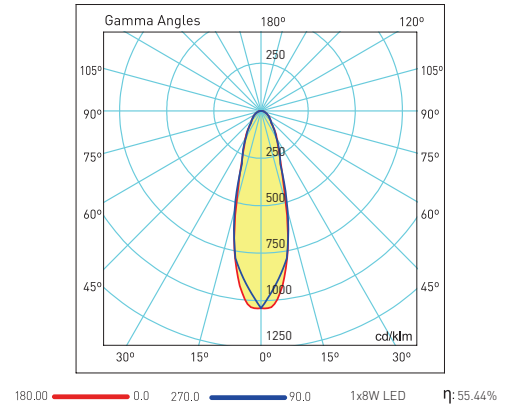

Light Distribution Curve
Işık Şiddeti Dağılım Eğrisi

Visit our website for latest product informations and documents.
Güncel ürün bilgi ve belgeleri için web sitemizi ziyaret ediniz.